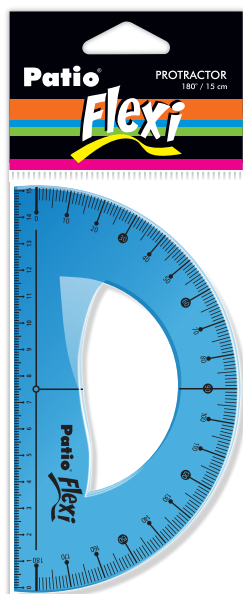

Glide Highlighters Zakreślacze

ITEM CODE	EAN CODE	COLOUR	PACKAGING	INNER	OUTER
58926PTR			WALLET 4 PCS.	10	20
58933PTR			DISPLAY 48 PCS.	48	12

Geometry tools

Przybory geometryczne

ITEM CODE	EAN CODE	PRODUCT	COLOUR	PACKAGING	INNER	OUTER
65955PTR		Ruler 20 cm / Linijka 20 cm MIX COLOURS		DISPLAY 24 PCS.	24	24
65962PTR		Ruler 30 cm / Linijka 30 cm MIX COLOURS		DISPLAY 24 PCS.	24	24
65801PTR		Set square / Ekiemka MIX COLOURS		DISPLAY 24 PCS.	24	12

Geometry tools

Przybory geometryczne

ITEM CODE	EAN CODE	PRODUCT	COLOUR	PACKAGING	INNER	OUTER
65252PTR	519076901865252	Protractor / Kątomierz MIX COLOURS	Orange Green Pink Blue	DISPLAY 24 PCS.	24	12
65948PTR	519076901865948	Geometry set / Zestaw geometryczny MIX COLOURS	Orange Green Pink Blue	DISPLAY 24 PCS.	24	8