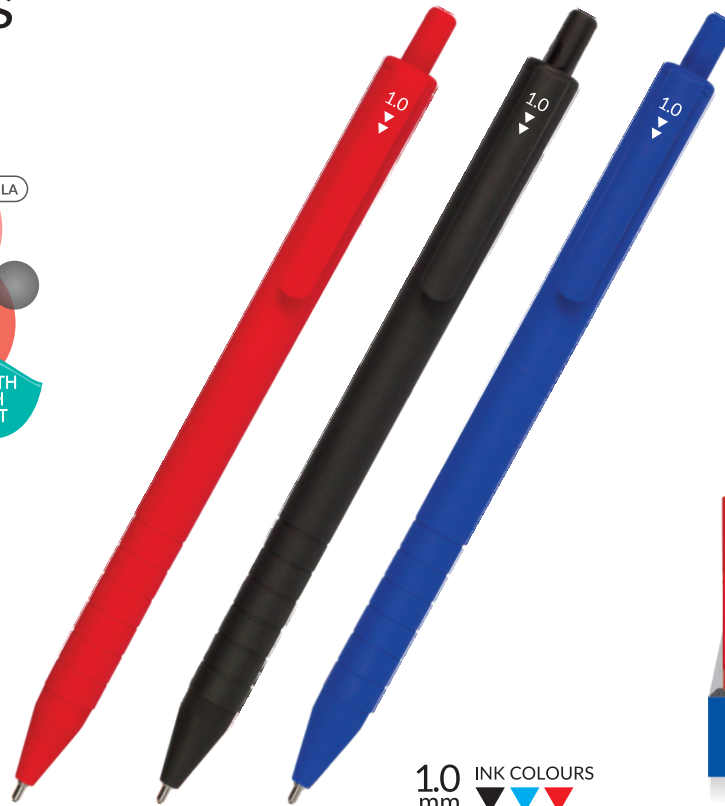

Erasable gel ink pens

Długopisy żelowe wymazywalne

X-RuB

Refillable
0.7 mm line

GUMOWY UCHWYT
Rubber GRIP

ITEM CODE	EAN CODE	PRODUCT	COLOUR	PACKAGING	INNER	OUTER
68178PTR	519076901868178	Erasable gel ink pen X-RuB / Długopis wymazywalny X-RuB	■ ■	DISPLAY 24 PCS.	24	24
68154PTR	519076901868154	Erasable gel ink pen X-RuB / Długopis wymazywalny X-RuB	■	BOX 12 PCS.	12	80
68161PTR	519076901868161	Erasable gel ink pen X-RuB / Długopis wymazywalny X-RuB	■	BOX 12 PCS.	12	80
68239PTR	519076901868239	X-RuB Refills 3 pcs. / Wkłady do długopisów X-RuB 3 szt.	■	BOX 12 PCS.	12	48
68246PTR	519076901868246	X-RuB Refills 3 pcs. / Wkłady do długopisów X-RuB 3 szt.	■	BOX 12 PCS.	12	48

JOY COLOR Ballpoint pens

Długopisy

0.7 mm

Simple Gel ink pens

Długopisy żelowe

0,5 mm

ITEM CODE	EAN CODE	PRODUCT	COLOUR	PACKAGING	INNER	OUTER
58636PTR	5 907690 185863 6	Ballpoint pen JOY / Długopis JOY	■	DISPLAY 25 PCS.	25	24
58735PTR	5 907690 185873 5	Gel ink pen Simple / Długopis żelowy Simple	■ ■ ■	DISPLAY 36 PCS.	36	36

Ballpoint pens

Długopisy

1.0 mm INK COLOURS

1.0 mm INK COLOURS

OIL GEL FORMULA

ITEM CODE	EAN CODE	COLOUR	PACKAGING	INNER	OUTER
66297PTR			DISPLAY 36 PCS.	36	36
66303PTR			DISPLAY 36 PCS.	36	36

SILKY Ballpoint pens

Długopisy

SMOOTH
TOUCH
EFFECT

OIL GEL INK

1.0
mm

ITEM CODE	EAN CODE	COLOUR	PACKAGING	INNER	OUTER
58742PTR	5190769018587421	■	DISPLAY 36 PCS.	36	36

Ballpoint pens LINEA

Długopisy

Ballpoint pens BASE