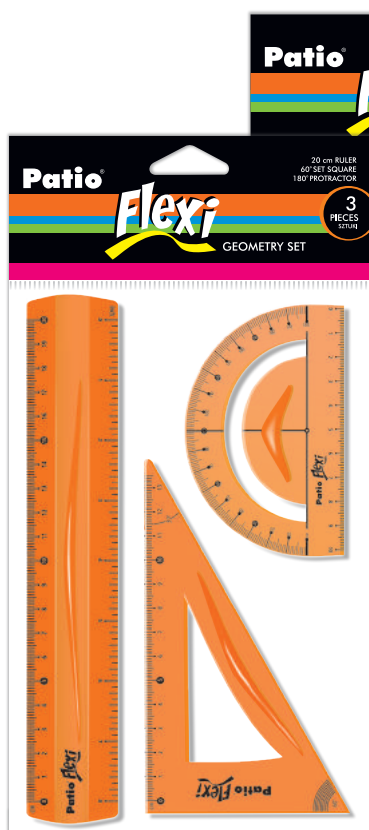

Glide Highlighters Zakreślacze

ITEM CODE	EAN CODE	COLOUR	PACKAGING	INNER	OUTER
58926PTR			WALLET 4 PCS.	10	20
58933PTR			DISPLAY 48 PCS.	48	12

Geometry tools

Przybory geometryczne

ITEM CODE	EAN CODE	PRODUCT	COLOUR	PACKAGING	INNER	OUTER
65955PTR		Ruler 20 cm / Linijka 20 cm MIX COLOURS		DISPLAY 24 PCS.	24	24
65962PTR		Ruler 30 cm / Linijka 30 cm MIX COLOURS		DISPLAY 24 PCS.	24	24
65801PTR		Set square / Ekiemka MIX COLOURS		DISPLAY 24 PCS.	24	12

Geometry tools

Przybory geometryczne

ITEM CODE	EAN CODE	PRODUCT	COLOUR	PACKAGING	INNER	OUTER
65252PTR	519076901865252	Protractor / Kątomierz MIX COLOURS	Orange Green Pink Blue	DISPLAY 24 PCS.	24	12
65948PTR	519076901865948	Geometry set / Zestaw geometryczny MIX COLOURS	Orange Green Pink Blue	DISPLAY 24 PCS.	24	8