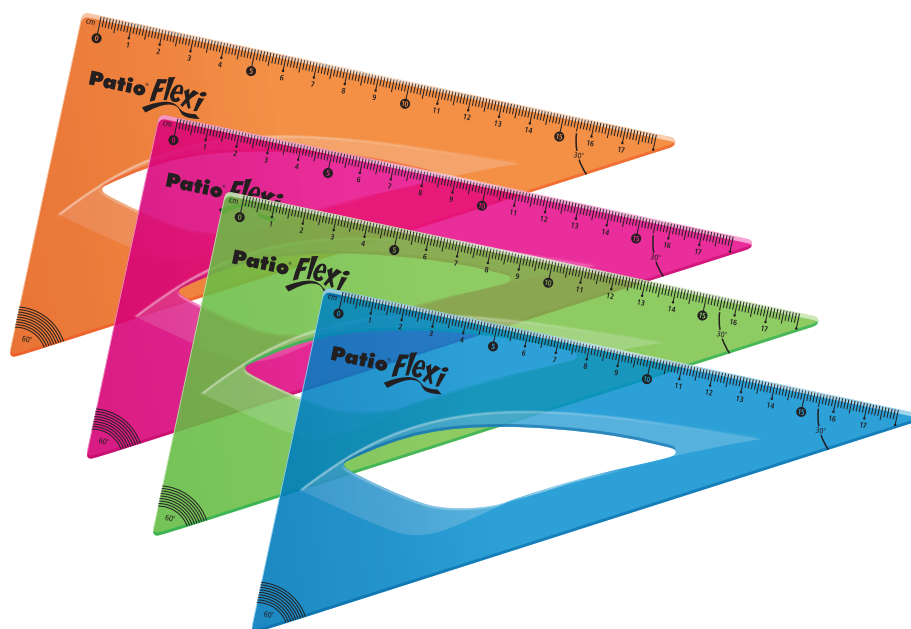

Glide Highlighters Zakreślacze

ITEM CODE	EAN CODE	COLOUR	PACKAGING	INNER	OUTER
58926PTR			WALLET 4 PCS.	10	20
58933PTR			DISPLAY 48 PCS.	48	12

Geometry tools

Przybory geometryczne

ITEM CODE	EAN CODE	PRODUCT	COLOUR	PACKAGING	INNER	OUTER
65955PTR		Ruler 20 cm / Linijka 20 cm MIX COLOURS		DISPLAY 24 PCS.	24	24
65962PTR		Ruler 30 cm / Linijka 30 cm MIX COLOURS		DISPLAY 24 PCS.	24	24
65801PTR		Set square / Ekiemka MIX COLOURS		DISPLAY 24 PCS.	24	12